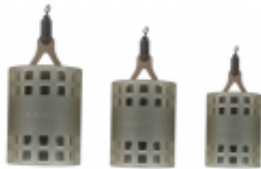

## Beschreibung

Die Preston Plug it Futterkörbe kombinieren die klassischen Charakteristika eines traditionellen offenen Futterkorbes mit den Quick Release Eigenschaften zur schnellen Futterabgabe eines Drahtkorbes. Loses Futter bleibt beim Befüllen und Werfen sicher aufbewahrt in der Mitte des Korbes und die Enden können mit Grundfutter zugestopft werden, während immer noch Wasser einfach eindringen und das Futter lösen kann, sobald der Korb am Flußbett/Seegrund angelangt ist. Extrem strapazierfähig mit flexiblem TPE-Link und integrierter Wirbel zur Unterstützung beim Wurf.